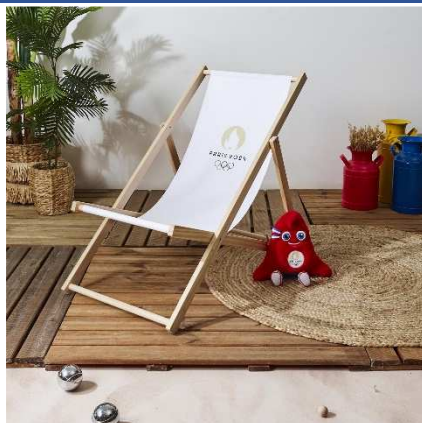

CHAISE NOMADE
SUPPORTER MASCOTTE

Réf : CJO9302

Dim : 50 x 80 x 50
Couleur : Bleu

15,00 €

CHILIENNE LOGO
PARIS 2024

Réf : CJO9003

Dim : 58 x 90 x 89
Couleur : Blanc

39,00 €