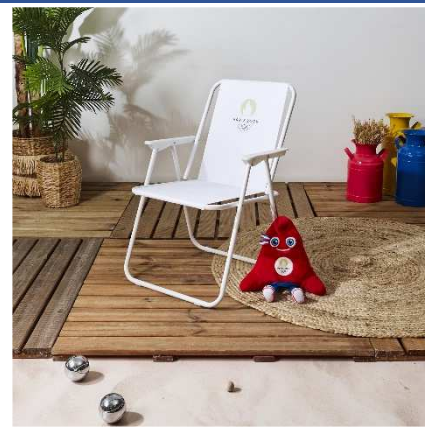

15,00 €

**Réserver auprès de vos magasins ou sur notre site
Pour plus d'informations contactez M. ONDO BIDZA au 01 44 97 08 87
Dans la limite des stocks disponibles.**